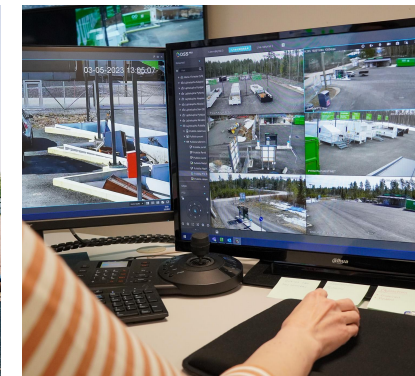

VESTIA Lajittelupiha

MITÄ?

- automatisoitua ja etävalvottua jätteiden vastaanottoa
- "kylmäasema" – itsepalveluasiointi
- keskitetty valvomo

MIKSI?

- joustavat aukioloajat pienillä henkilöresursseilla
- vaivaton ja turvallinen asiointi
- jatkokehitysmahdollisuudet

MITEN?

- itsepalveluasioinnin valvonta ja ohjaus kamera- ja ääniyhteydellä
- asemien tekniikan toiminnanohjaus valvomosta
- vakioitu konsepti – verkostomainen toiminta